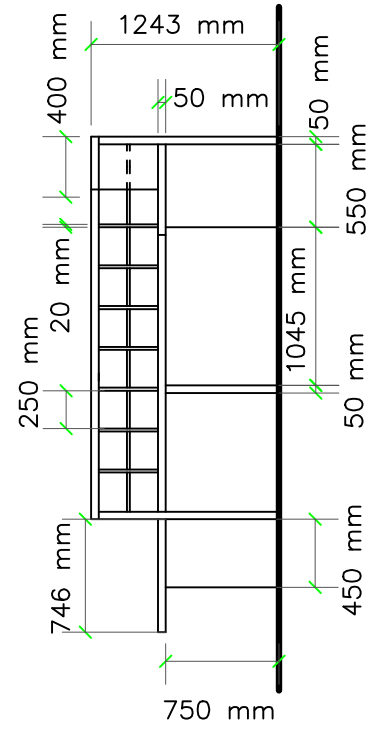

Petit Meuble

Meuble du secrétariat

coupe A-A

REVISIONS	par

**BATY ARCHITECTES**  
 5 RUE DE TREPILLOT 25000 BESANCON  
 TEL 0381.53.47.51. baty-architectes@sfr.fr

**MOBILIER DU BUREAU D'ACCUEIL**  
 MAIRIE D'EMAGNY  
 2 Place de la Mairie 25170 EMAGNY

DESSIN: SH VERIFIE: MB

DATE : 30.01.2017

ECHELLE: 1/20

PLAN Meuble du secrétariat  
 ,Coupe A-A et Petit Meuble