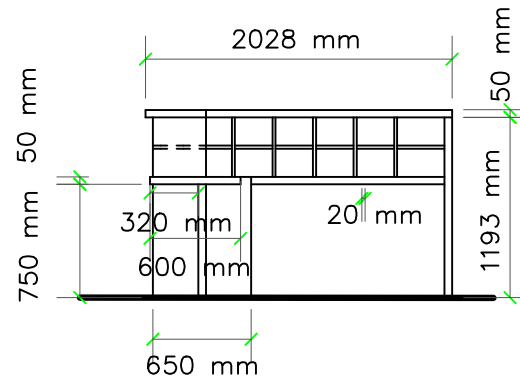

Petit Meuble

Meuble du secrétariat

coupe A-A

REVISIONS	par

**BATY ARCHITECTES**  
 5 RUE DE TREPILLOT 25000 BESANCON  
 TEL 0381.53.47.51. baty-architectes@sfr.fr

**MOBILIER DU BUREAU D'ACCUEIL**  
 MAIRIE D'EMAGNY  
 2 Place de la Mairie 25170 EMAGNY

DESSIN: SH VERIFIE: MB

DATE : 30.01.2017

ECHELLE: 1/20

PLAN Meuble du secrétariat  
 ,Coupe A-A et Petit Meuble