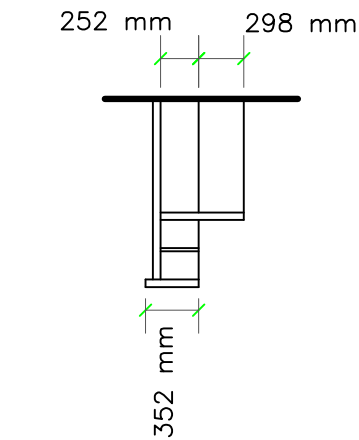

Petit Meuble

Meuble du secrétariat

coupe A-A

REVISIONS	par

**BATY ARCHITECTES**  
 5 RUE DE TREPILLOT 25000 BESANCON  
 TEL 0381.53.47.51. baty-architectes@sfr.fr

**MOBILIER DU BUREAU D'ACCUEIL**  
 MAIRIE D'EMAGNY  
 2 Place de la Mairie 25170 EMAGNY

DESSIN: SH VERIFIE: MB

DATE : 30.01.2017

ECHELLE: 1/20

PLAN Meuble du secrétariat  
 ,Coupe A-A et Petit Meuble