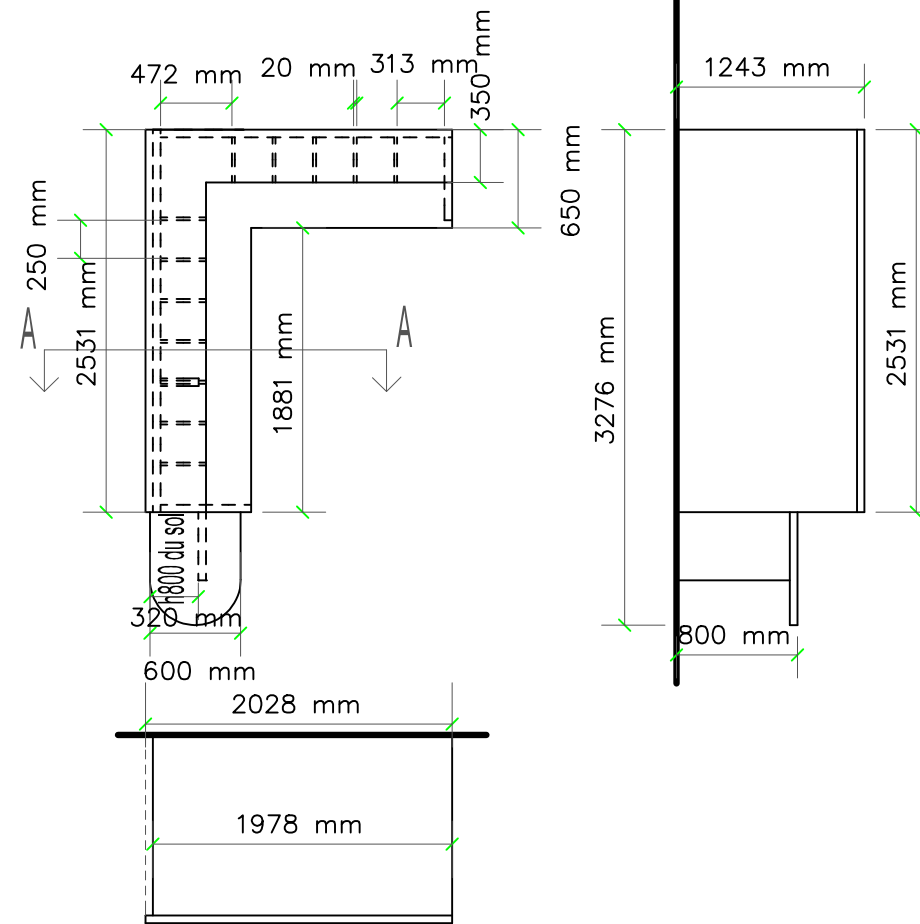

Petit Meuble

Meuble du secrétariat

coupe A-A

REVISIONS	par

**BATY ARCHITECTES**  
 5 RUE DE TREPILLOT 25000 BESANCON  
 TEL 0381.53.47.51. baty-architectes@sfr.fr

**MOBILIER DU BUREAU D'ACCUEIL**  
 MAIRIE D'EMAGNY  
 2 Place de la Mairie 25170 EMAGNY

DESSIN: SH VERIFIE: MB

DATE : 30.01.2017

ECHELLE: 1/20

PLAN Meuble du secrétariat  
 ,Coupe A-A et Petit Meuble