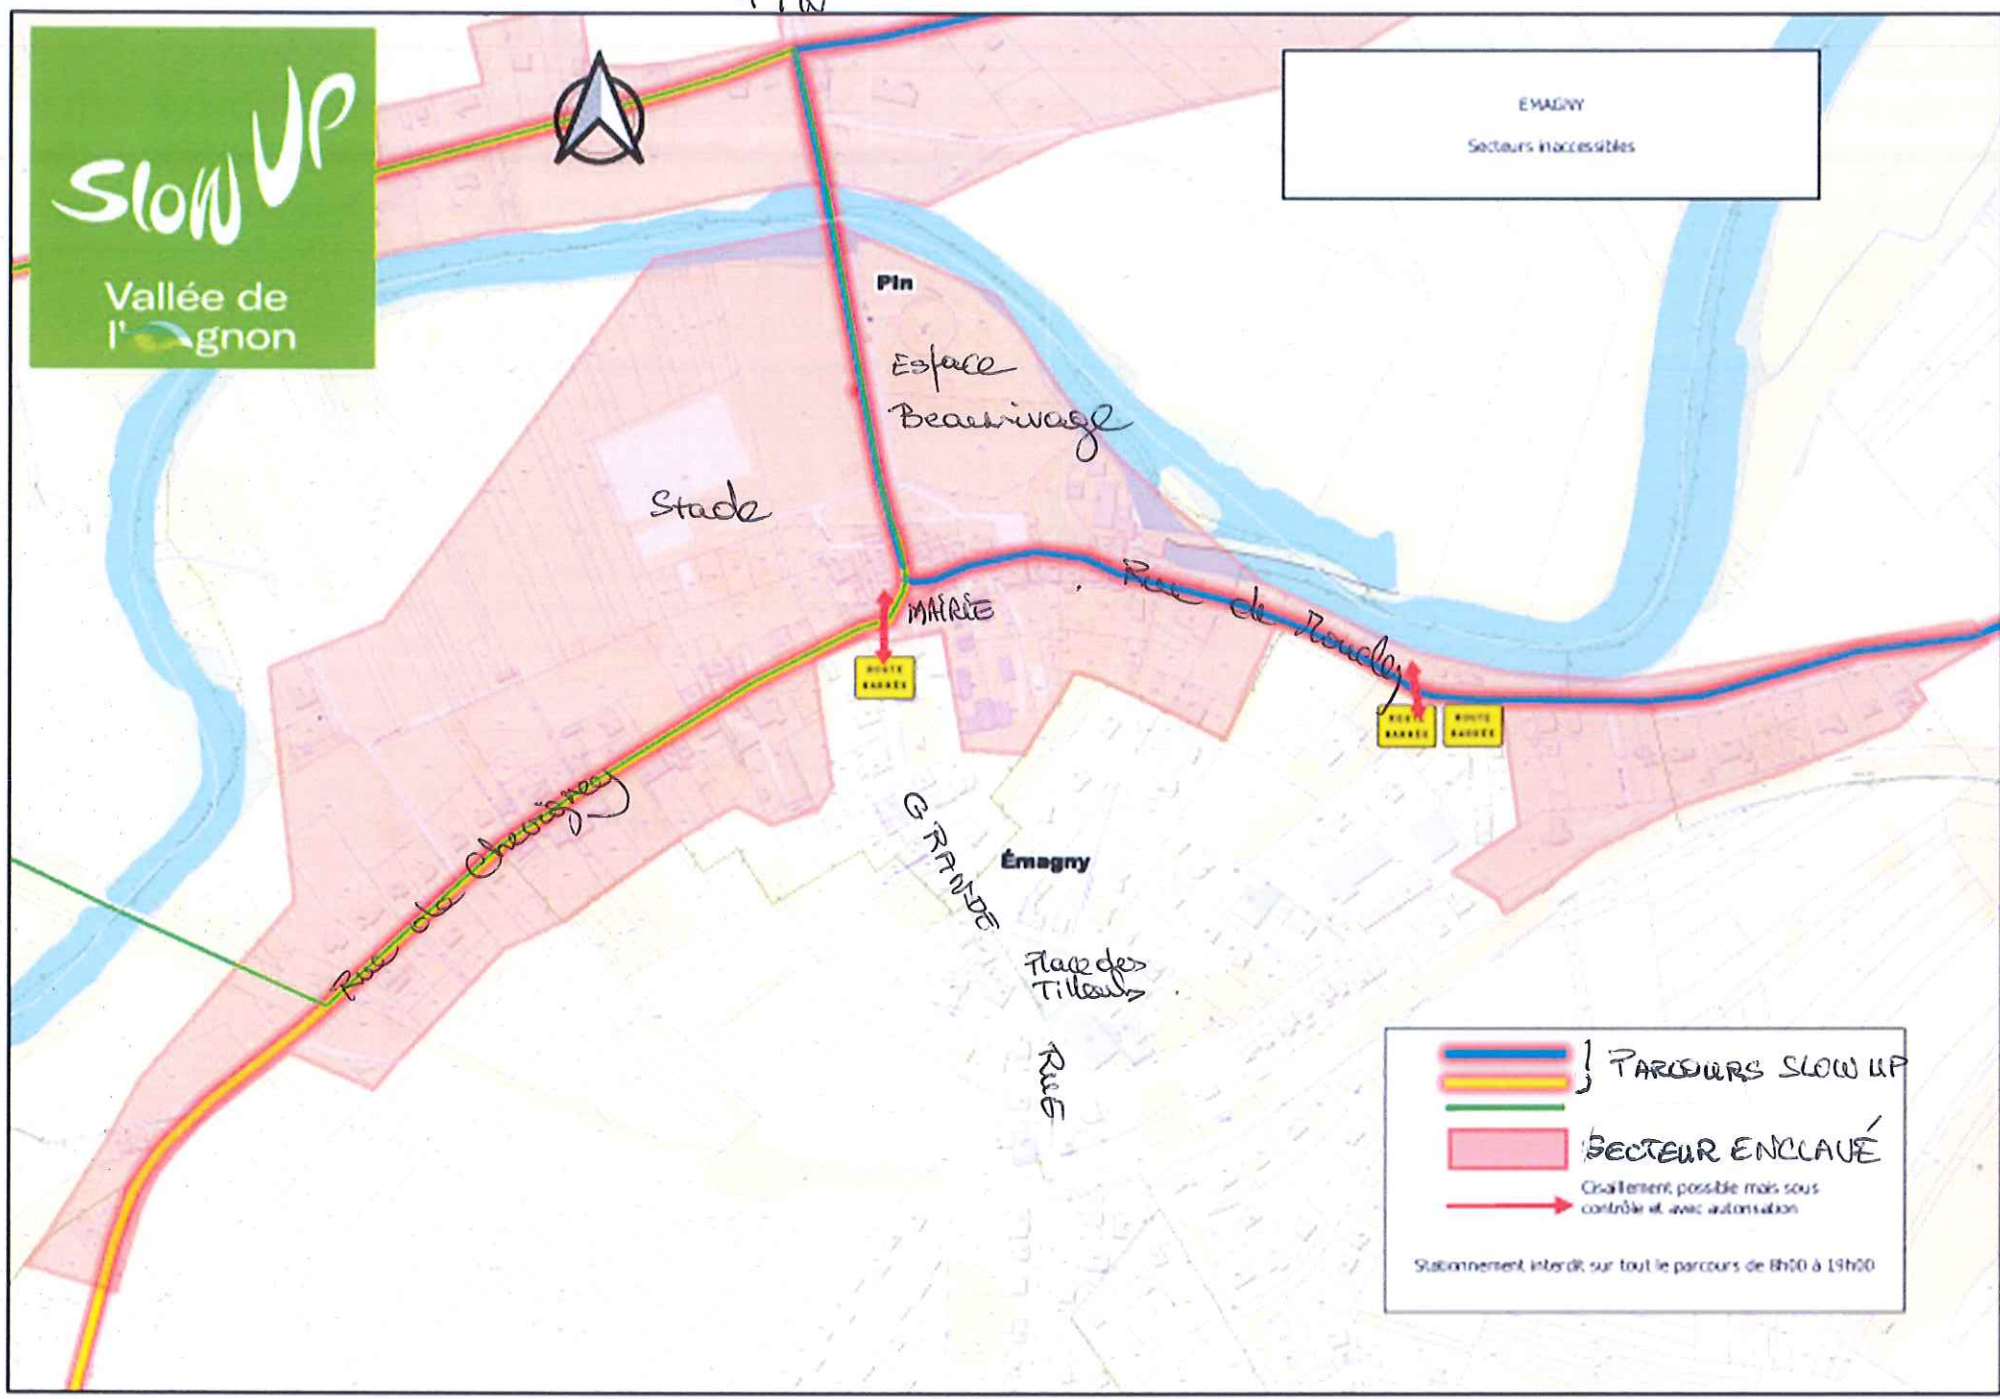

EMAGNY
Secteurs inaccessibles

Pin

Pin

Espace
Beauvillage

Stade

MARIE

Rue de Rouley

Rue de Chavigney

G. GRANDE

Emagny

Place des
Tilleuls

Rue

} PARCOURS SLOW UP
SECTEUR ENCLAVÉ
Circulation possible mais sous contrôle et avec autorisation
Stationnement interdit sur tout le parcours de 8h00 à 19h00